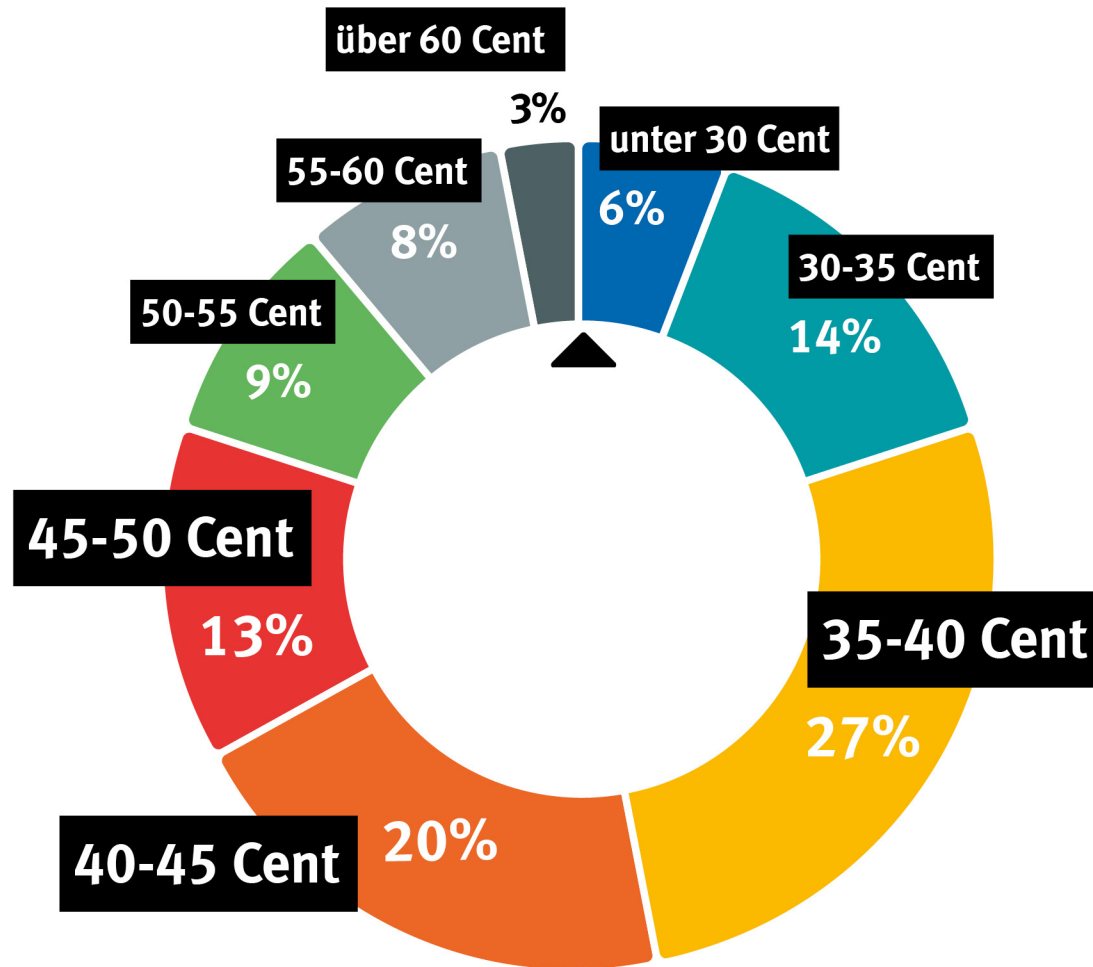

# Strompreise NRW in der Grundversorgung

zum 01. Oktober 2022

**Durchschnittspreis:**

**42,45 Ct/kWh**

Darstellung von Neukundenpreisen in Cent pro kWh, berechnet für einen Verbrauch von 3.000 kWh pro Jahr.