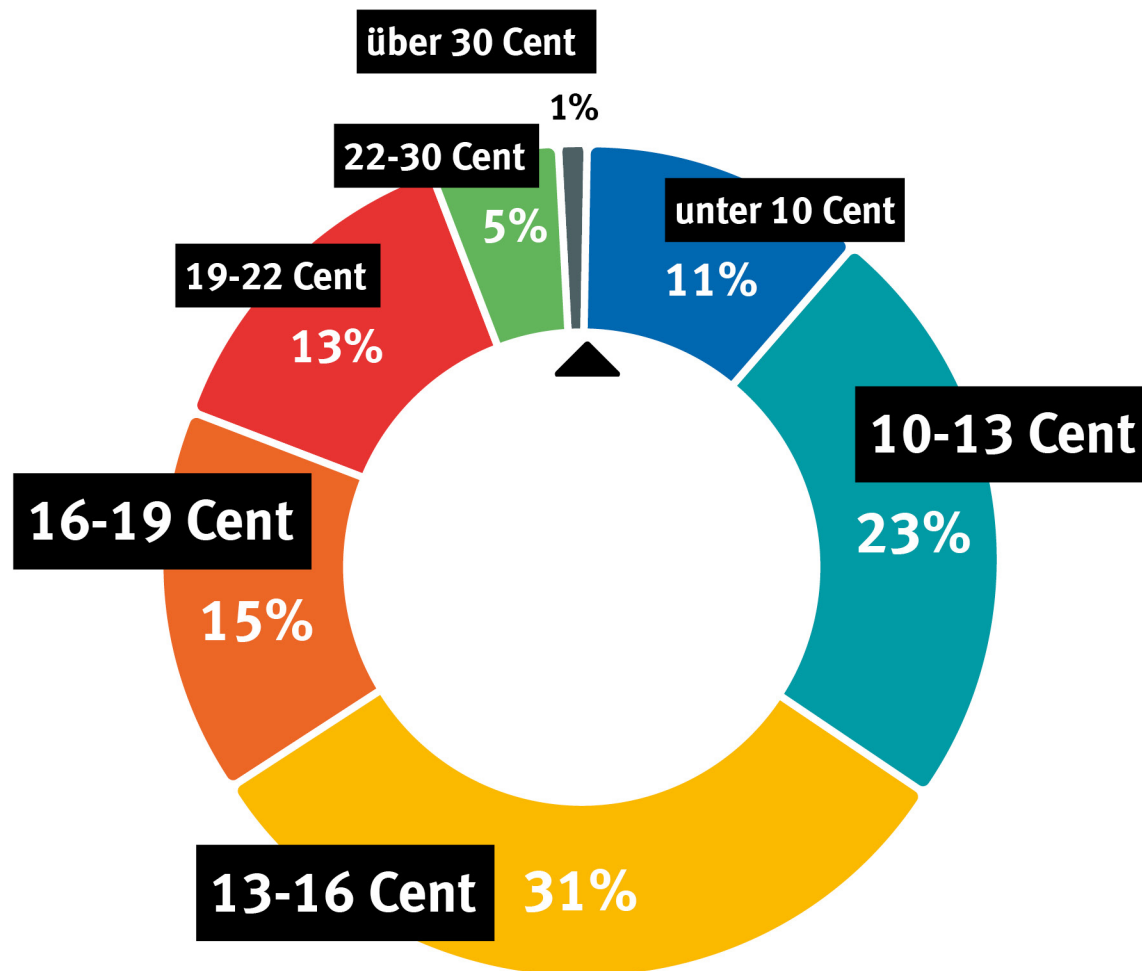

Gaspreise NRW in der Grundversorgung

zum 01. Oktober 2022

Durchschnittspreis:

15,04 Ct/kWh

Darstellung von Neukundenpreisen in Cent pro kWh, berechnet für einen Verbrauch von 20.000 kWh pro Jahr.