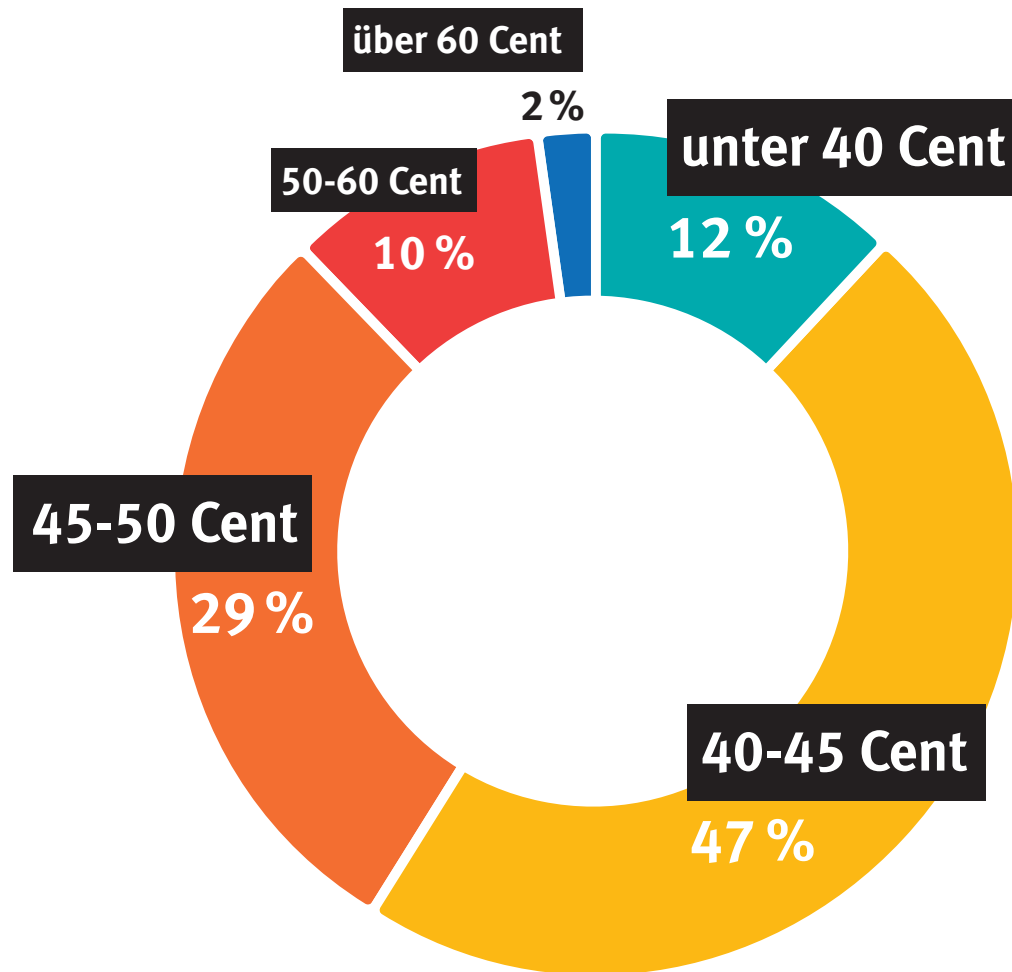

Strompreise NRW in der Grundversorgung

zum 01. Januar 2024

Durchschnittspreis:

44,88 Ct/kWh

Darstellung der Grundversorgungstarife inkl. anteiligen Grundpreis bei einem Verbrauch von 3.000 kWh pro Jahr (Bruttopreise inkl. 19 % MwSt.)