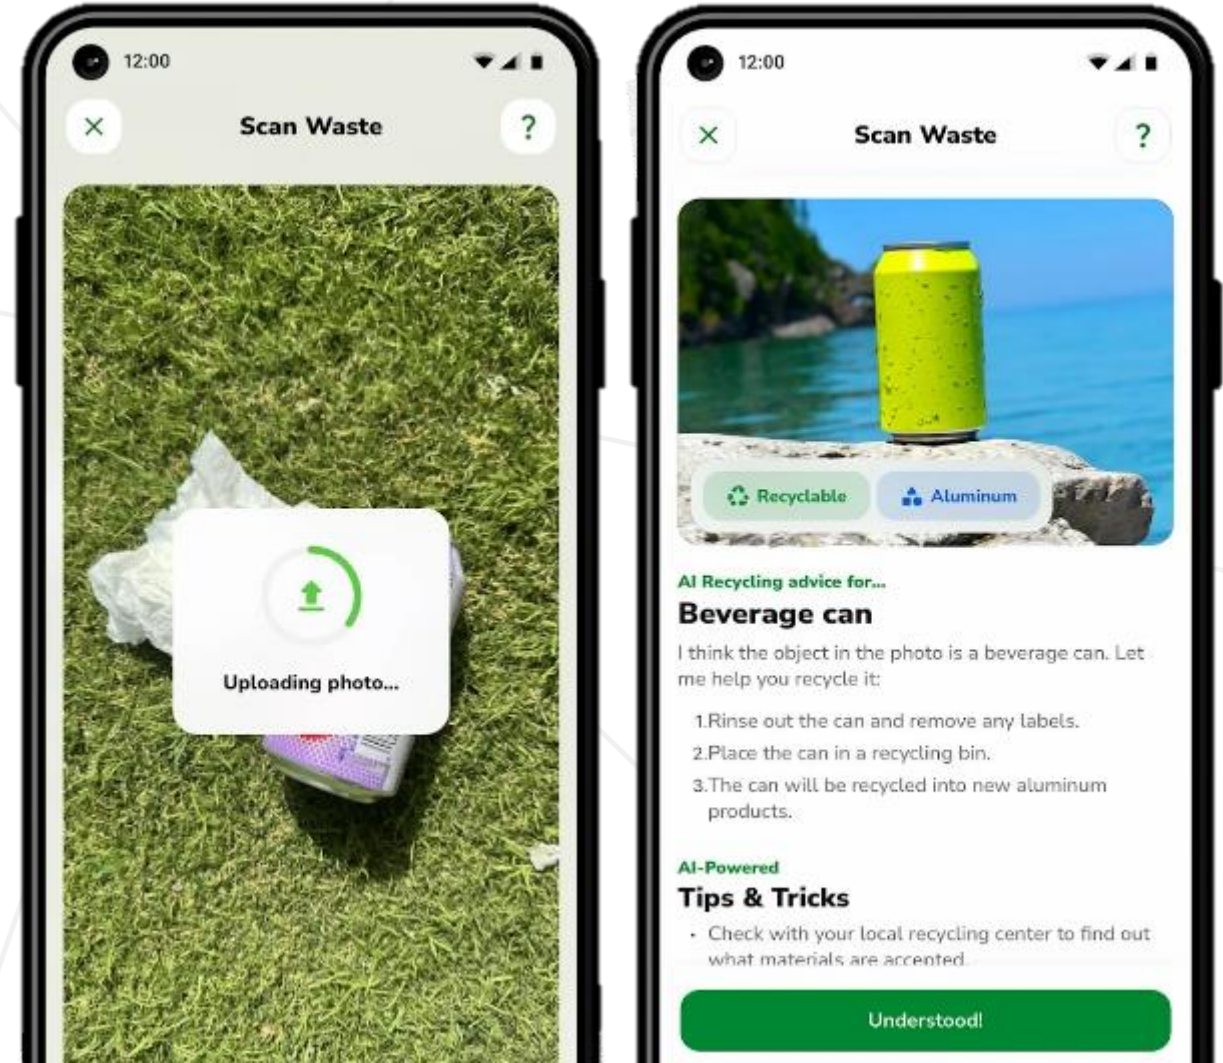

VERGLEICHBARE APPS

KnowWaste App

Schwerpunkt:

Materialzusammensetzung und
Recycling, Aufklärung

ERWEITERTER ANSATZ

VERMEIDUNG

WIEDERVERWENDUNG

RECYCLING