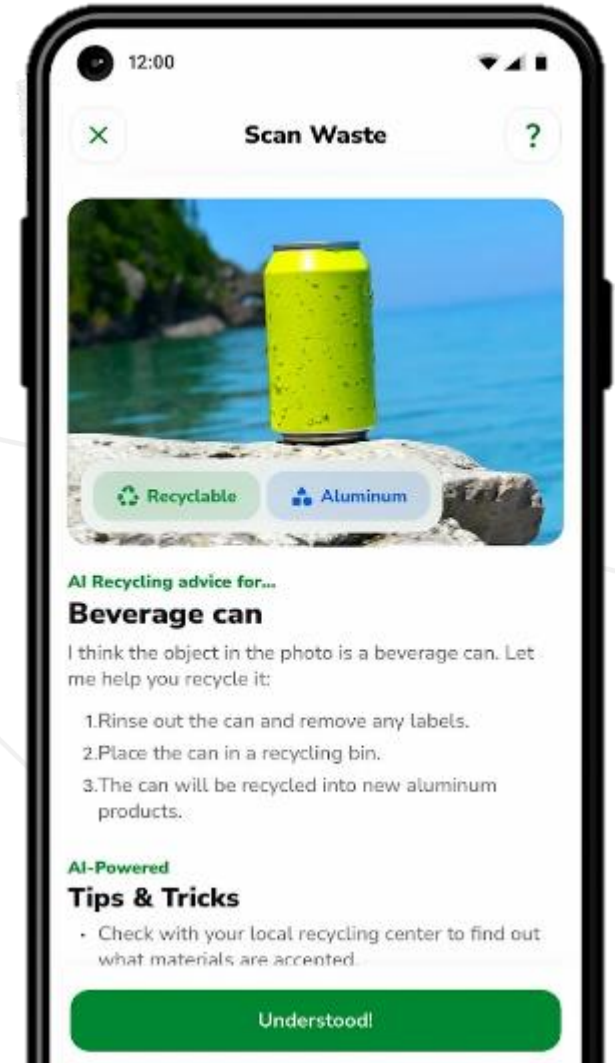

ERWEITERTER ANSATZ

VERMEIDUNG

WIEDERVERWENDUNG

RECYCLING

VERWERTUNG

BESEITIGUNG